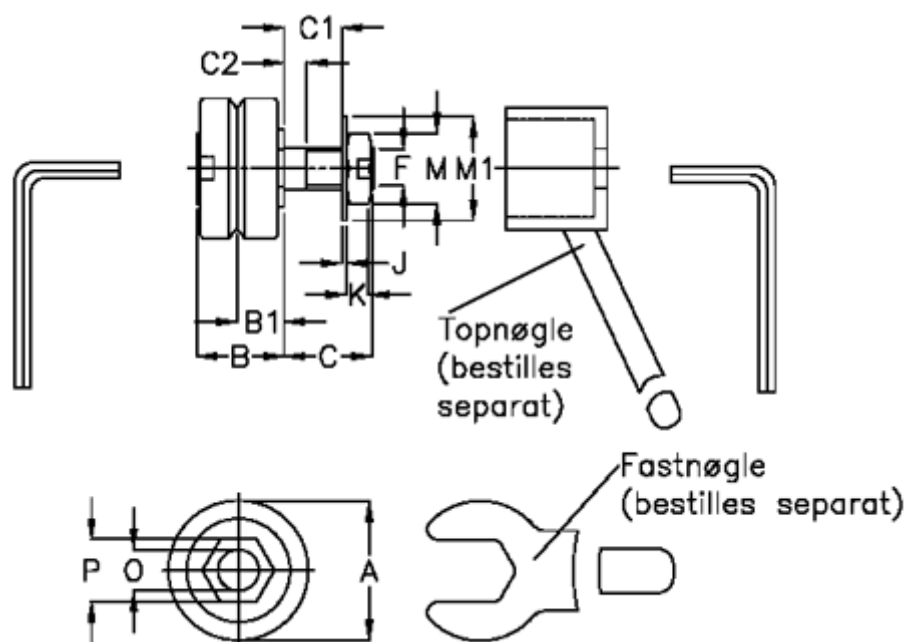

Varenummer: 057153205403  
 Beskrivelse: HEPCO GV3 leje LJ 54 CNS  
 Standart m. lang aksel

## Mål

a = 54.0	K = 8.0
B = 34.7	M = 22
B1 = 19.00	M1 = 28
C = 30.0	O = 14
C1 = 20.4	P = 27
C2 = 7.9	vægt kg/1000 = 0.425
F = M14 x 1,5	
J = 1.60	